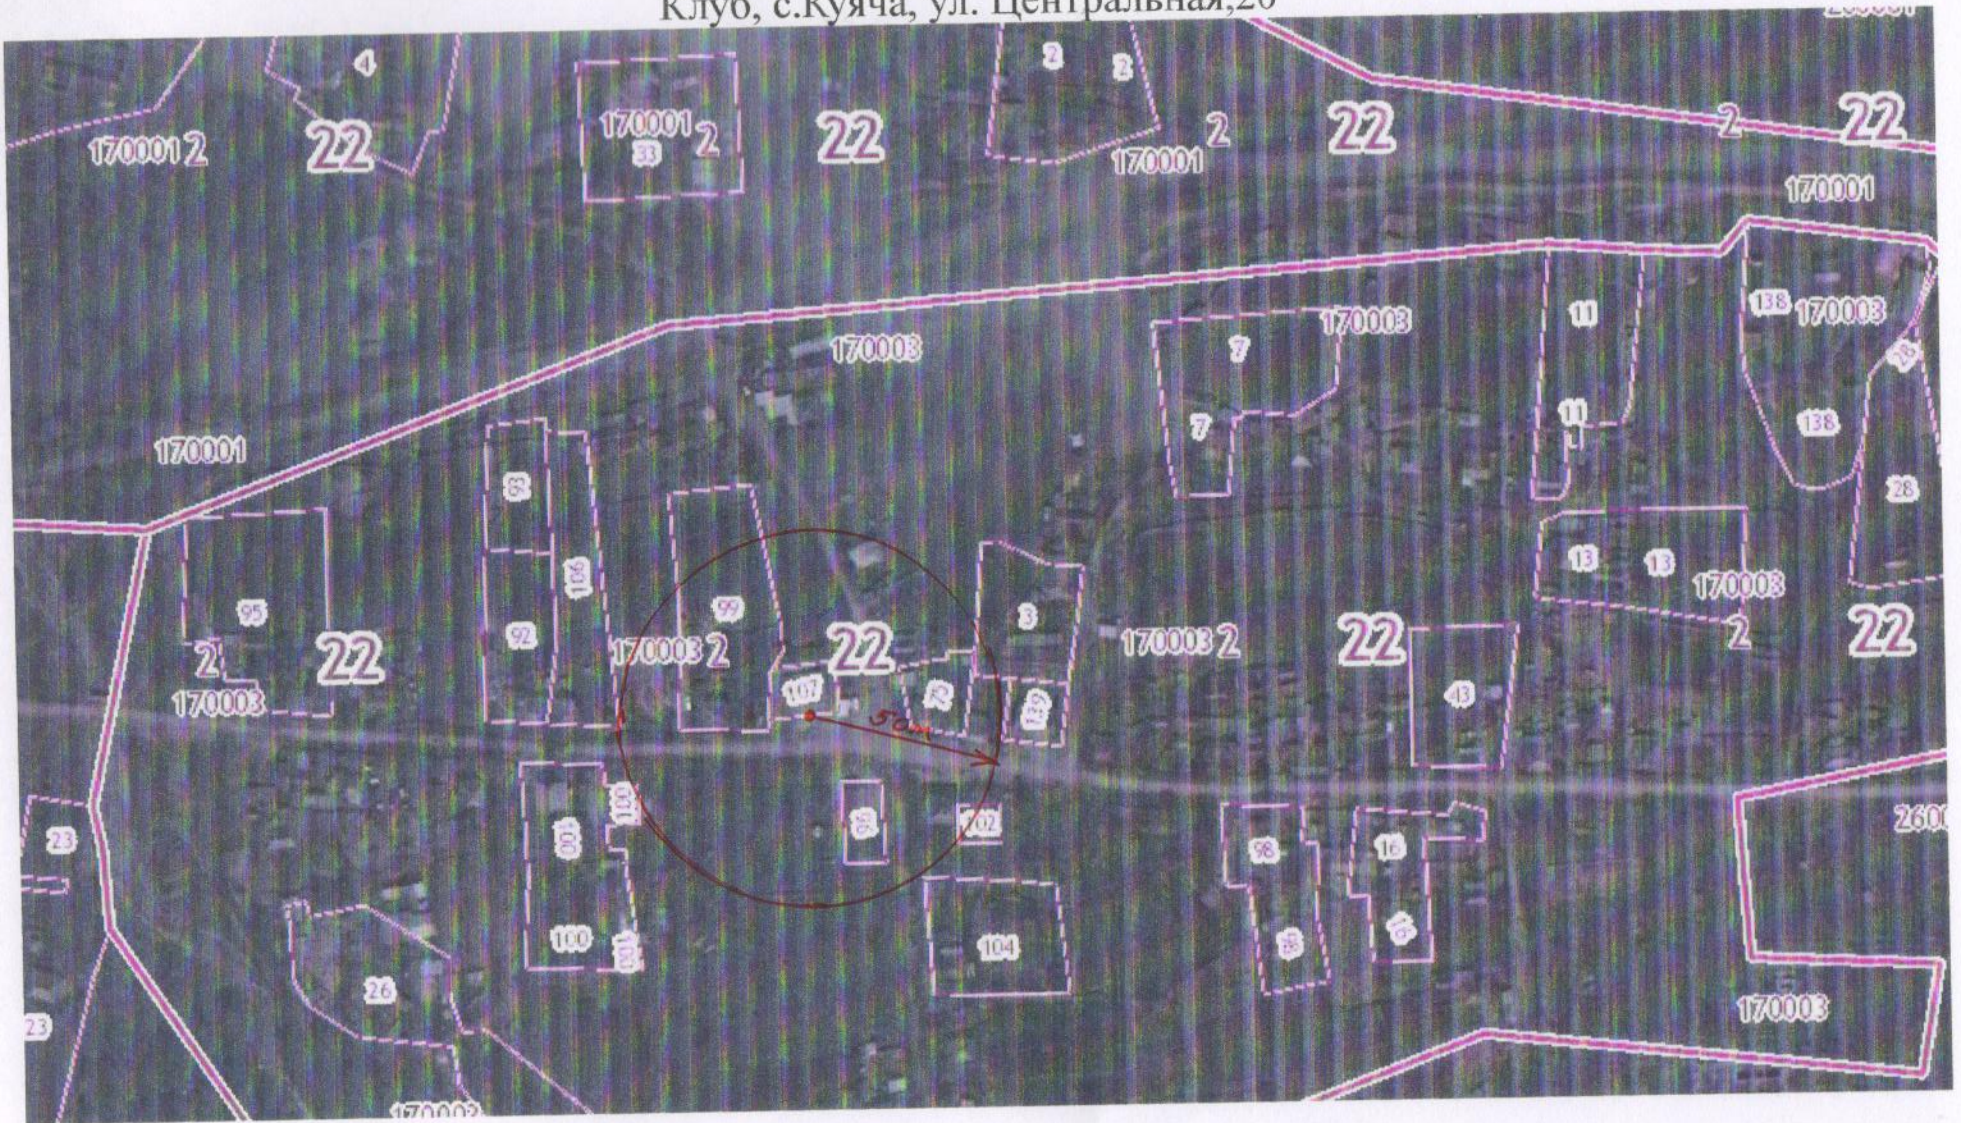

СХЕМА
МБОУ Беловская школа с. Белое, ул. Центральная, 18;
медпункт ул. Центральная, 16

Сплошная линия - для объектов общественного питания и розничной торговли
М 1:2000

СХЕМА

Клуб, с. Куяча, ул. Центральная, 20

Сплошная линия - для объектов общественного питания и розничной торговли
М 1:2000

СХЕМА

Дом культуры ул. Кедровая,3 , МБОУ Нижнекомарская школа ул. Майская,8
медицинский пункт ул. Кедровая,7,кв.1

Сплошная линия - для объектов общественного питания и розничной торговли

М 1:2000