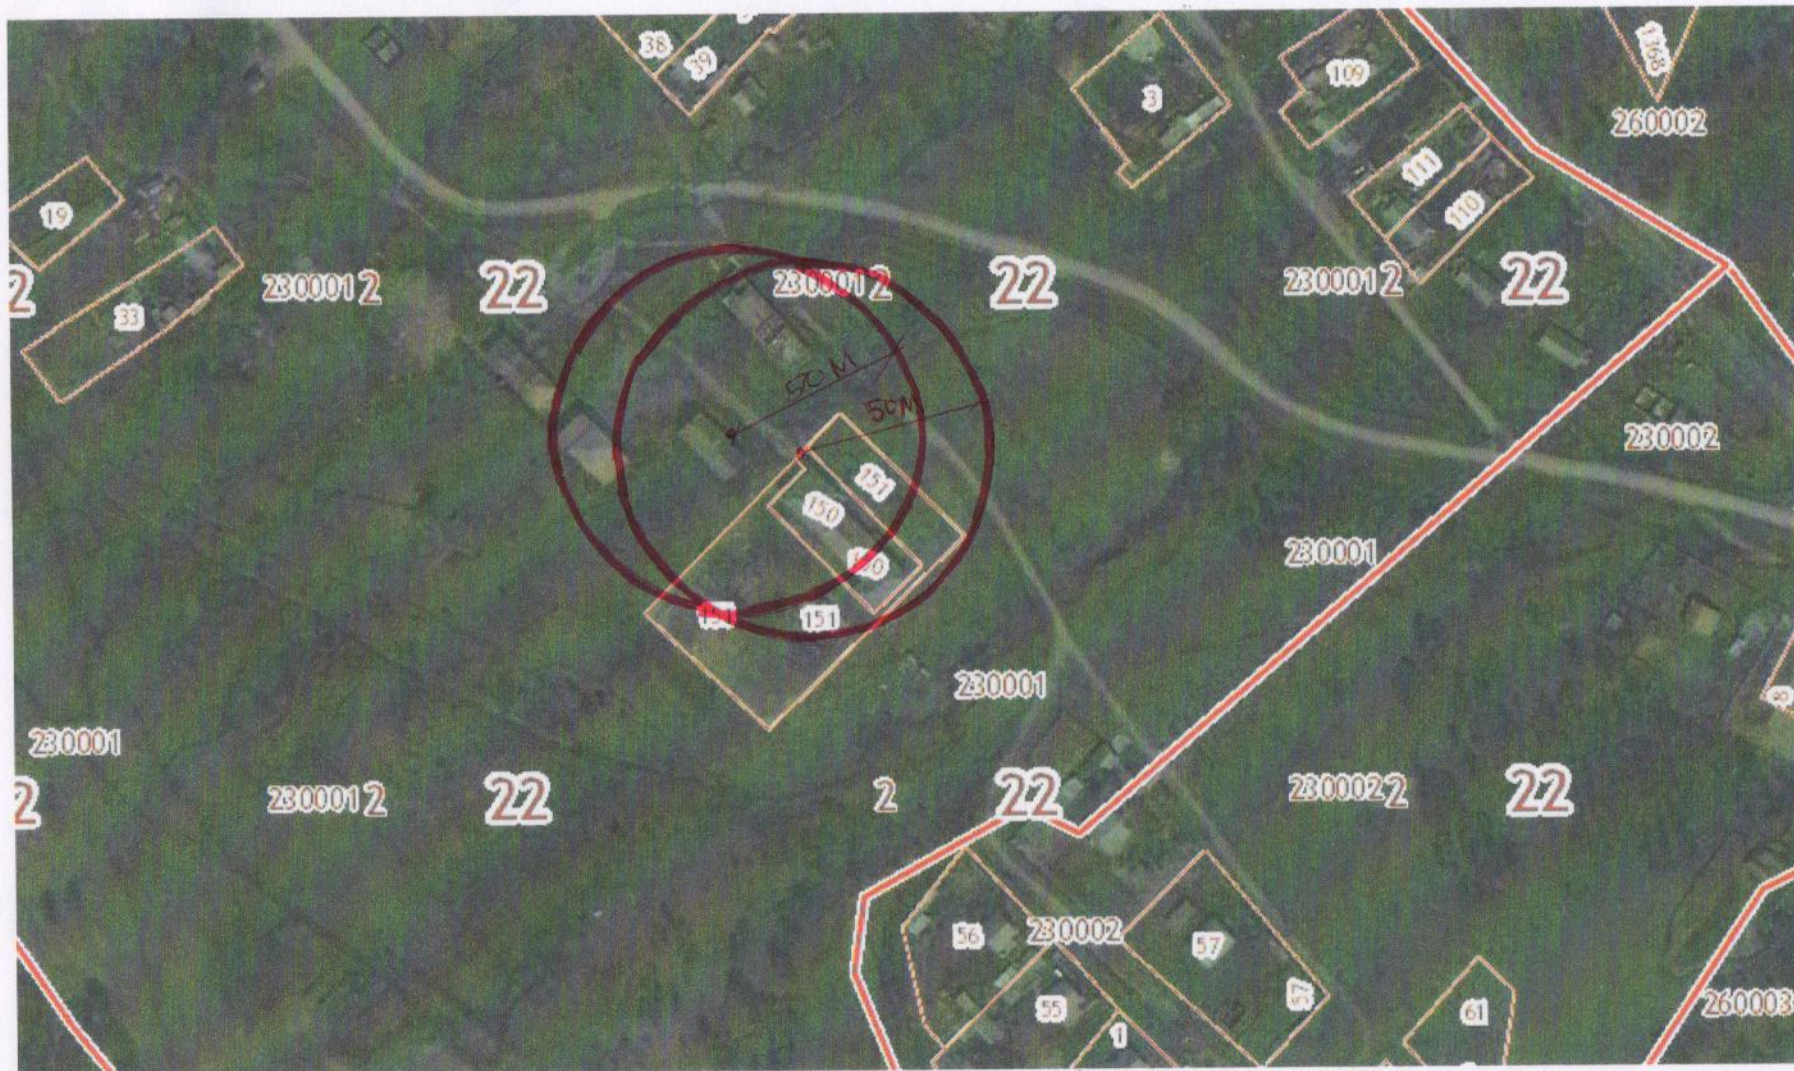

СХЕМА
МБОУ Беловская школа с. Белое, ул. Центральная, 18;
медпункт ул. Центральная, 16

Сплошная линия - для объектов общественного питания и розничной торговли
М 1:2000

СХЕМА

Клуб, с. Куяча, ул. Центральная, 20

Сплошная линия - для объектов общественного питания и розничной торговли
М 1:2000

СХЕМА

Дом культуры ул. Кедровая,3 , МБОУ Нижнекомарская школа ул. Майская,8
медицинский пункт ул. Кедровая,7,кв.1

Сплошная линия - для объектов общественного питания и розничной торговли

М 1:2000